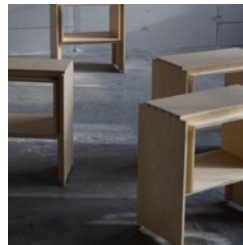

LEEuw & VORMGEVING

Stack-IT

Informatie

Een modulair bouwelement dat de gebruiker in staat stelt om zelf te bepalen welke grootte en vorm zijn kast krijgt. Het kastje wordt geproduceerd uit 12mm dik berken multiplex. En is afgewerkt met een transparante PU lak.

Het element is te gebruiken als kastje, krukje, scheidingswand.....
Iedere kamer waar het element gebruikt word kan er weer anders uitzien.

Omdat het kastje zo makkelijk te stapelen is, is het geen probleem om je indeling van de ruimte eens te veranderen.
En als je een zitplaats te kort komt pak je er een elementje bij en heb je een krukje.

Prijs: € 145,-

Information

*A wooden modular storage element that allows the user to configure its own storage area in size and shape.
The element is made of 12mm thick birch plywood. Finished with a transparent PU coating.*

*The element can be used as a cupboard, stool, room divider.....
With this element you are free to design your living space however you want.
Every room you use it in can have a different look.*

*Because it is quite easy to stack the element, it's no problem to rearrange your interior.
And if you come short of a place to sit, just grab a Stack-IT and you'll have an extra stool.*