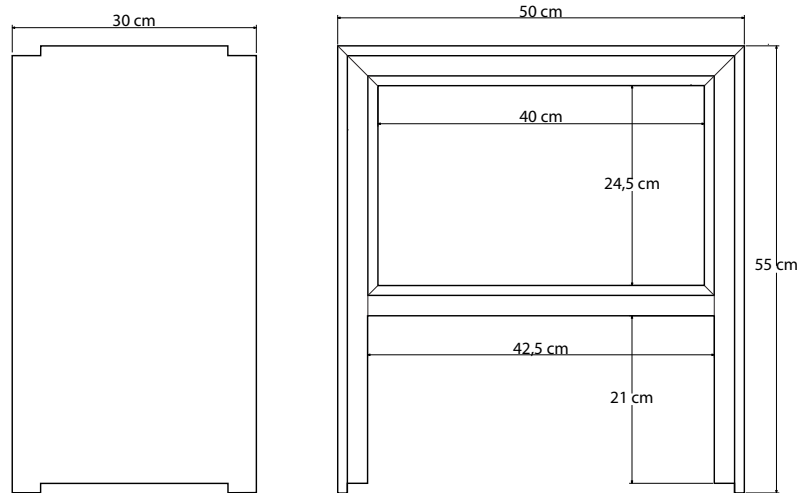

LEEuw & VORMGEVING

Technische informatie

Materialen: berken multiplex
afgelakt met een PU lak
Gewicht: 4 kg
Beschikbare
kleuren: naturel hout

Technical information

Materials: birch plywood
finished with a PU coating
Weight: 4 kg
Available
colors: natural wood