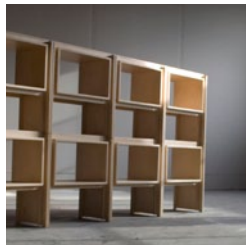

LEEuw & VORMGEVING

Stack-IT

Informatie

Een modulair bouwelement dat de gebruiker in staat stelt om zelf te bepalen welke grootte en vorm zijn kast krijgt. Het kastje wordt geproduceerd uit 12mm dik berken multiplex. En is afgewerkt met een transparante PU lak.

Het element is te gebruiken als kastje, krukje, scheidingswand.....
Iedere kamer waar het element gebruikt word kan er weer anders uitzien.

Omdat het kastje zo makkelijk te stapelen is, is het geen probleem om je indeling van de ruimte eens te veranderen.
En als je een zitplaats te kort komt pak je er een elementje bij en heb je een krukje.

Prijs: € 145,-

Information

*A wooden modular storage element that allows the user to configure its own storage area in size and shape.
The element is made of 12mm thick birch plywood. Finished with a transparent PU coating.*

*The element can be used as a cupboard, stool, room divider.....
With this element you are free to design your living space however you want.
Every room you use it in can have a different look.*

*Because it is quite easy to stack the element, it's no problem to rearrange your interior.
And if you come short of a place to sit, just grab a Stack-IT and you'll have an extra stool.*