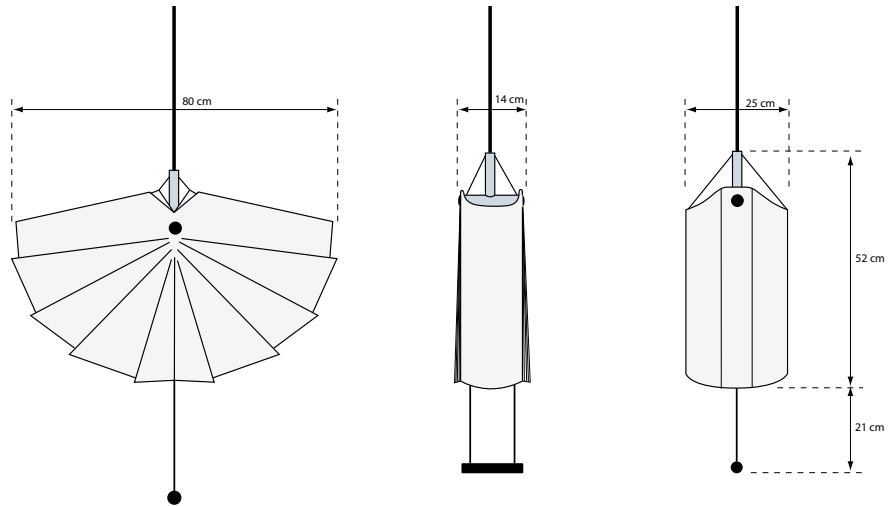

LEEUW & VORMGEVING

Hanglamp

Informatie

Een van vorm te veranderen hanglamp. Door aan het onder hangende gewicht te trekken zal de lamp open gaan staan. Veranderend van een sobere naar een uitbundige vorm.

De lamp is gemaakt van hoogwaardig polypropyleen.
Een spaarlamp licht het geheel aan.

Het gewicht hangend onder de lamp is in balans met het geheel. Zodra de lamp de gewenste vorm heeft kan het gewicht losgelaten worden en zal de lamp in die positie blijven staan.

The weight is in balance with the rest of the lamp. As soon as the lamp has the desired form you can let go of the weight and the lamp will stay in that position

Single production.

Price: € 2250,-

LEEuw & VORMGEVING

Technische informatie

Materialen: polypropyleen
aluminium
Gewicht: 3 kg
Beschikbare
kleuren: Wit
Voeding: 230 V
Lamp: spaarlamp

Technical information

Materials: polypropylene
aluminum
Weight: 3 kg
Available
colors: white
Power: 230 V
Lamp: energy saving light bulb