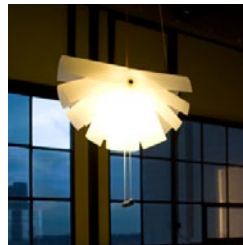

LEEUW & VORMGEVING

Hanglamp

Informatie

Een van vorm te veranderen hanglamp. Door aan het onder hangende gewicht te trekken zal de lamp open gaan staan. Veranderend van een sobere naar een uitbundige vorm.

De lamp is gemaakt van hoogwaardig polypropyleen.
Een spaarlamp licht het geheel aan.

Het gewicht hangend onder de lamp is in balans met het geheel. Zodra de lamp de gewenste vorm heeft kan het gewicht losgelaten worden en zal de lamp in die positie blijven staan.

Eenmalige uitgave.

Prijs: € 2250,-

Information

A pendant light which can change its form. By pulling the weight hanging underneath, the lamp will open. Changing from a sober to a exhilarant form.

The lamp is made from high quality polypropylene. An energy saving bulb lights the whole thing.